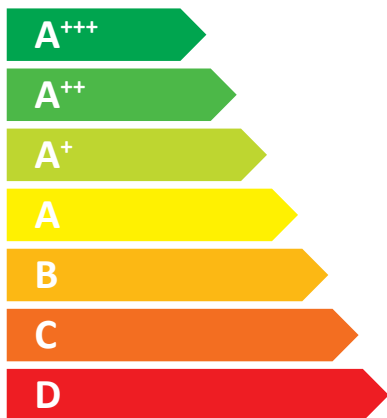

ENERG

енергия · ενεργεια

Termoboiler Classic 24

22 kW

2019

2015/1187